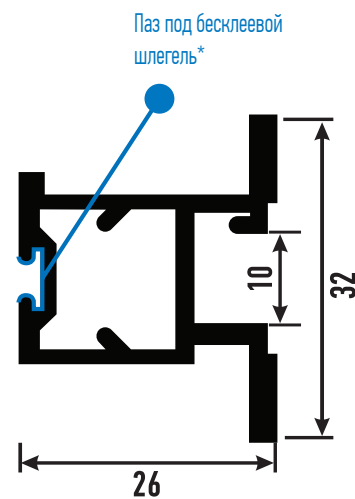

СЕРИЯ «STREET»

Минимализм — лаконичный и простой, точная геометрия и ясность композиции.

Длина профиля	5,4 п.м.
Толщина профиля	1,2 мм
Максимальная высота двери	до 3,2 м
Максимальная ширина двери	до 1,5 м

Белый лак
арт.422931