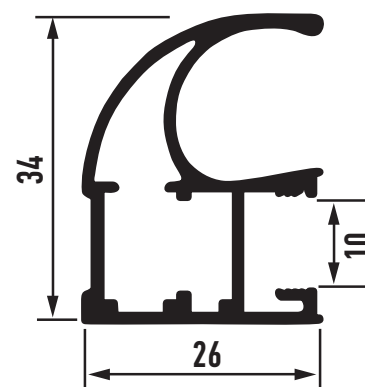

## СЕРИЯ «STANDART C»

Базовая линейка. Эталон классического профиля, воплощение надежности и основа для разнообразных решений: в данной серии используются два декоративно-защитных способа покрытия.

Длина профиля	5,4 п.м.
Толщина профиля	1,2 мм
Максимальная высота двери	до 3,2 м
Максимальная ширина двери	до 1,5 м