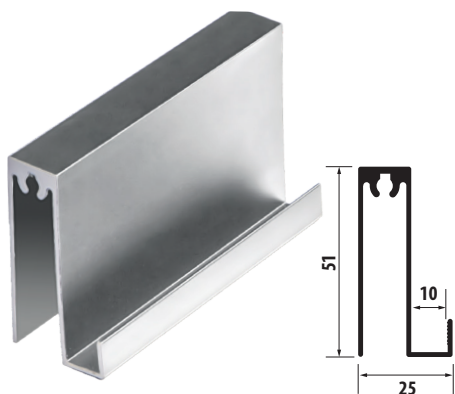

Направляющая нижняя  
двухполосная ECO

Поперечина средняя  
б/самореза

Направляющая  
верхняя  
однopolосная

Направляющая нижняя  
однopolосная

Направляющая для  
распашной двери

\* комплектующие для серий: Standart C, Eco, Opera, Opera Eco, Street, Tower, Avenue

КОМПЛЕКТУЮЩИЕ  
ДЛЯ СИСТЕМ BRIDGE NEW И KYOTO

Профиль  
горизонтальный  
нижний

Профиль  
горизонтальный  
верхний

Поперечина  
средняя

Направляющая  
верхняя

Направляющая  
верхняя STANDART