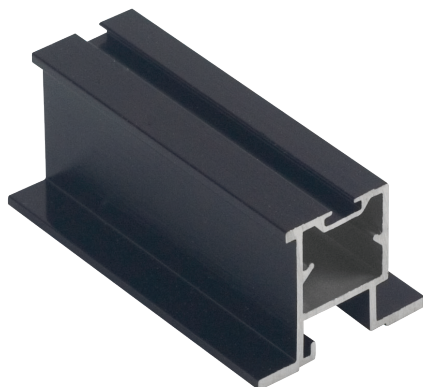

Черный браш
арт.422925