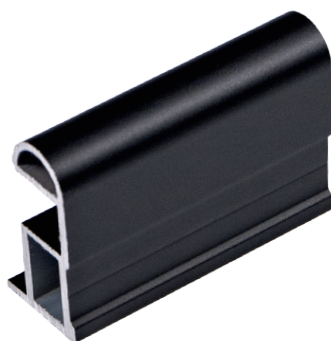

Длина профиля	5,4 п.м.
Толщина профиля	1,2 мм
Максимальная высота двери	до 2,65 м
Максимальная ширина двери	до 1,5 м

Графит браш  
арт.423950

Серебро матовое  
арт.423937

Коньяк катафорез  
арт.423944

Черный матовый  
арт.439735