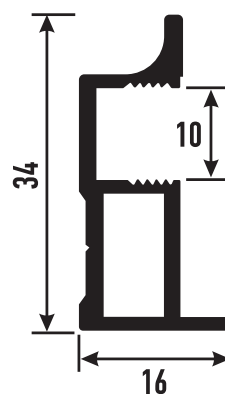

## СЕРИЯ «ЕСО»

Линейка Эко – применяется высококачественное сырье, профиль проходит все этапы анодирования. Экономия достигается за счет толщины вертикального профиля-ручки – 1 мм.

Длина профиля	5,4 п.м.
Толщина профиля	1 мм
Максимальная высота двери	до 2,5 м
Максимальная ширина двери	до 0,9 м

Длина профиля	5,4 п.м.
Толщина профиля	1,2 мм
Максимальная высота двери	до 2,65 м
Максимальная ширина двери	до 1,5 м

Серебро матовое  
арт.421863

Ручка накладная  
арт.406336

Длина профиля, п.м.	5,4 м
Толщина профиля, мм	1,2 мм
Максимальная высота двери	до 2,65 м
Максимальная ширина двери	до 1,5 м

Серебро браш  
арт.439695

Черный браш  
арт.437119

NEW Розовое  
золото браш  
ожидается