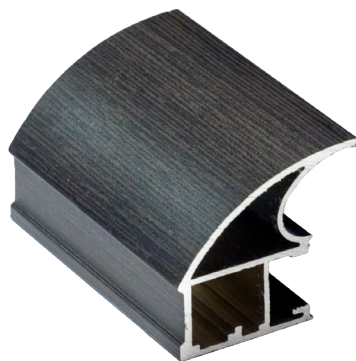

Венге матовый
арт.421827