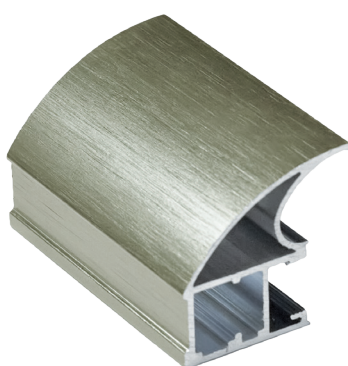

Длина профиля	5,4 п.м.
Толщина профиля	1,2 мм
Максимальная высота двери	до 3,2 м
Максимальная ширина двери	до 1,5 м

Серебро браш  
арт.421793

Шампань браш  
арт.421802

Золото браш  
арт.421784

Черный браш  
арт.422924