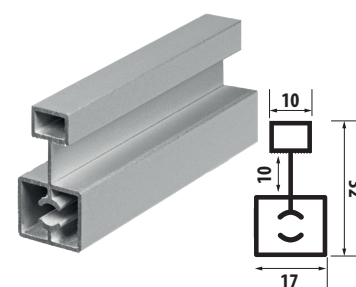

Длина профиля	5,4 п.м.
Толщина профиля	1,2 мм
Максимальная высота двери	до 2,65 м
Максимальная ширина двери	до 1,5 м

Серебро матовое  
арт.003465

NEW Графит  
матовый  
ожидается

NEW Шампань  
матовый  
ожидается

Профиль  
горизонтальный  
нижний

Профиль  
горизонтальный  
верхний

Поперечина  
средняя

## СЕРИЯ «AVENUE»

Профиль AVENUE – вариативность и многообразие!  
Благодаря специальному пазу под кромку можно превратить любой шкаф в произведение искусства.  
Комплектуется профилем серии Standart.

Длина профиля	5,4 п.м.
Толщина профиля	1,2 мм
Максимальная высота двери	до 3,2 м
Максимальная ширина двери	до 1,5 м
Размер кромки для вставки	19x2 мм