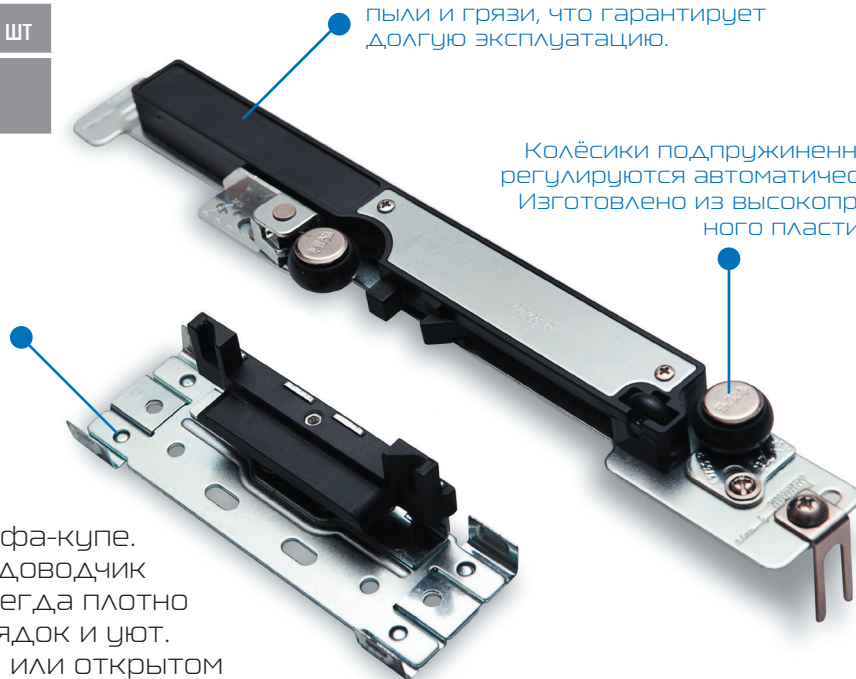

МЕХАНИЗМЫ

Артикул	Наименование	Упаковка, шт
400001	доводчик левый+правый	1

Универсальный триггер: позволяет использовать с треками шириной от 38 до 42 мм (подходит для любой системы). Регулируется снятием скобки и винтом по высоте. Простой монтаж — с помощью скобы легко позиционировать триггер.

Полностью закрытый корпус защищает от попадания пыли и грязи, что гарантирует долгую эксплуатацию.

Колёсики подпружиненные, регулируются автоматически. Изготовлено из высокопрочного пластика.

1. Плавно закрывает двери шкафа-купе. Достаточно толкнуть дверь, и доводчик мягко закроет её. Ваш шкаф всегда плотно закрыт и в квартире царит порядок и уют.
   - Фиксирует двери в закрытом или открытом положении. Для открывания двери с установленным доводчиком необходимо приложить небольшое усилие, незаметное для взрослого человека, он надежно фиксирует дверь в закрытом состоянии, не оставляя шансов открыть ее маленькому ребенку или кошке.
   - Система Anti jumping компенсирует прыжки двери.
   - Безопасность эксплуатации.
2. Доводчик автоматически останавливает дверь за 10 см до стенки шкафа и медленно и плавно закрывает ее, гарантируя безопасность вам и вашим детям. Рекомендуется для дверей более 500 мм по ширине и более 10 кг по весу.