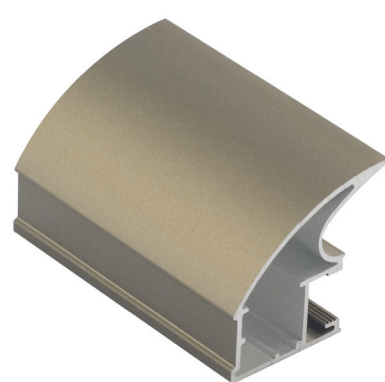

Шампань катафорез
арт.422801 2,7м
арт.422802 4,8 м