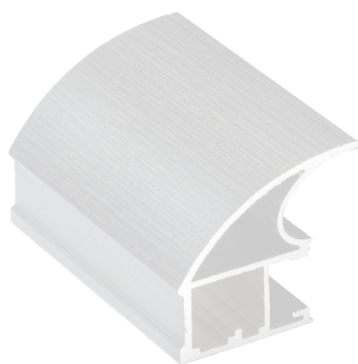

NEW Серебро
матовый
ожидается