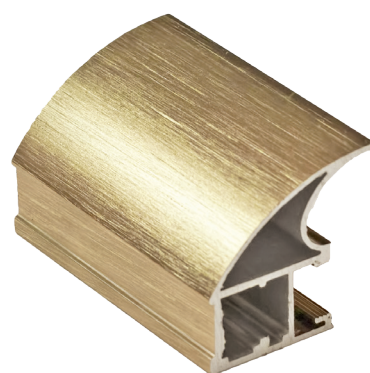

Длина профиля	5,4 п.м.
Толщина профиля	1,2 мм
Максимальная высота двери	до 3,2 м
Максимальная ширина двери	до 1,5 м

Серебро браш  
арт.421793

Шампань браш  
арт.421802

Золото браш  
арт.421784

Черный браш  
арт.422924