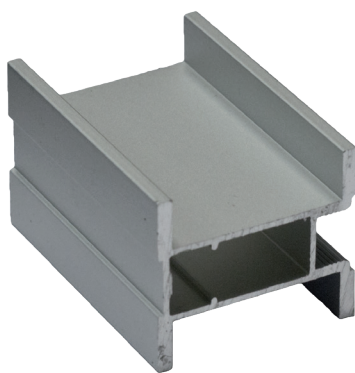

Длина профиля	5,4 п.м.
Толщина профиля	1,2 мм
Максимальная высота двери	до 3,2 м
Максимальная ширина двери	до 1,5 м

Серебро матовое
арт.421703