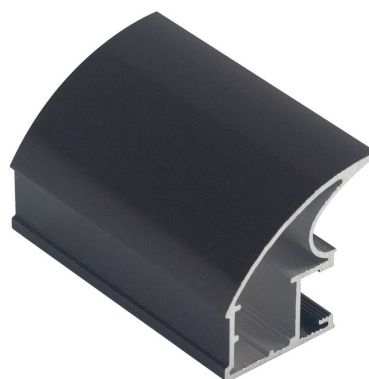

Коньяк катафорез
арт.422808 2,7м
арт.422809 4,8 м