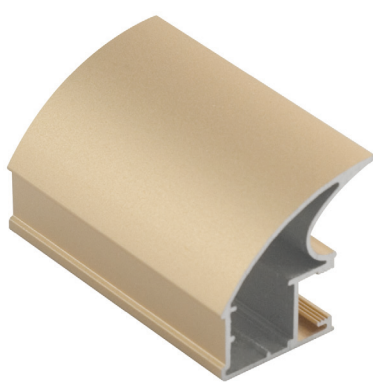

Золото катафорез
арт.422799 2,7м
арт.422800 4,8 м