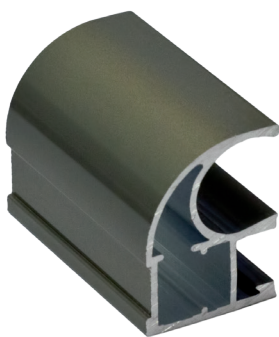

Шампань катафорез
арт.421767