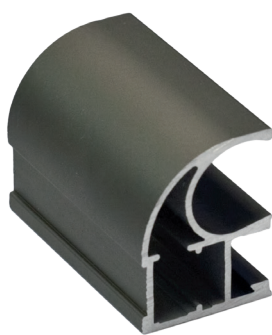

Шампань матовая
арт.421727