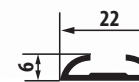

Направляющая нижняя  
двухполосная ECO

Поперечина средняя  
б/самореза

Направляющая  
верхняя  
однopolосная

Направляющая нижняя  
однopolосная

Направляющая для  
распашной двери

\* комплектующие для серий: Standart C, Eco, Opera, Opera Eco, Street, Tower, Avenue