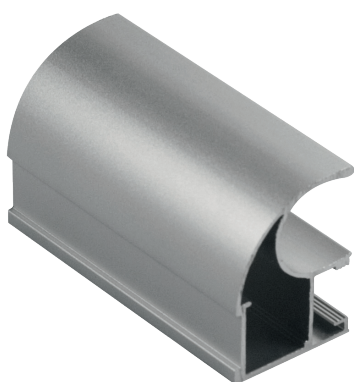

## СЕРИЯ «RIO»

Специальная серия высококачественного профиля эконом-сегмента.

Толщина вертикального профиля ручки - 0,9 мм.

Длина профиля, п.м.	5,4 п.м.
Толщина профиля, мм	0,9 мм
Максимальная высота двери	до 2,5 м
Максимальная ширина двери	до 0,8 м