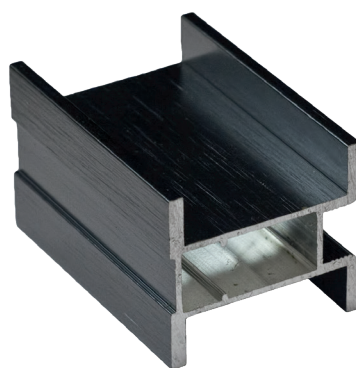

Графит браш
арт.421775