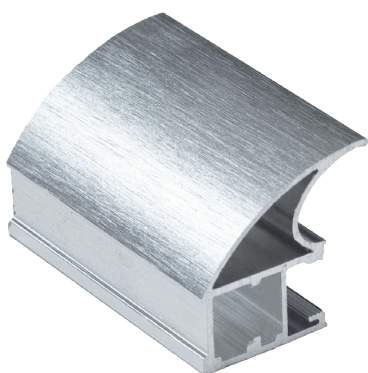

Серебро браш
арт.421793