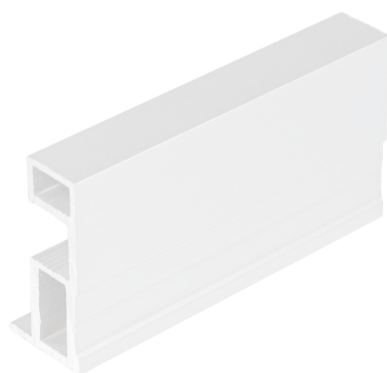

NEW Графит
матовый
ожидается