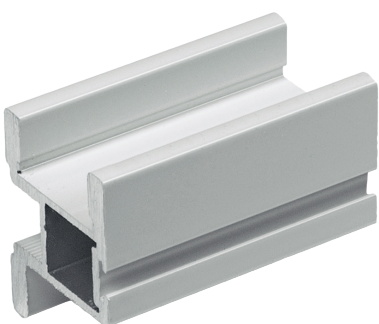

СЕРИЯ «AVENUE»

Профиль AVENUE – вариативность и многообразие!
Благодаря специальному пазу под кромку можно превратить любой шкаф в произведение искусства.
Комплектуется профилем серии Standart.

Длина профиля	5,4 п.м.
Толщина профиля	1,2 мм
Максимальная высота двери	до 3,2 м
Максимальная ширина двери	до 1,5 м
Размер кромки для вставки	19x2 мм

Черный лак
арт.439679

Серебро матовое
арт.439689