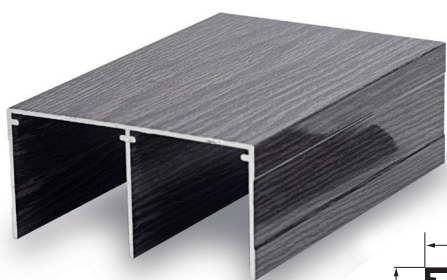

КОМПЛЕКТУЮЩИЕ ЭЛЕМЕНТЫ

Направляющая
верхняя
двухполосная