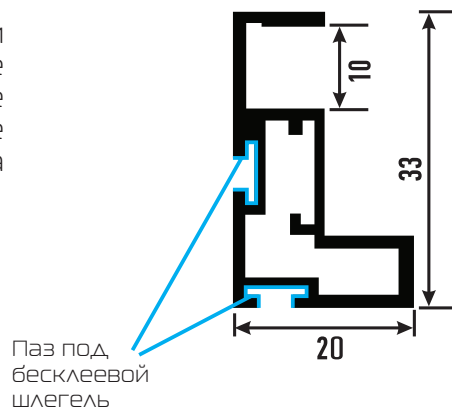

СЕРИЯ «BRIDGE»

Узкий профиль, обладающий высокой прочностью и надежностью, который выдерживает все необходимые нагрузки. Профиль представлен в самом ходовом цвете «матовое серебро». Рекомендуется использовать вместе с накладной ручкой из той же серии для удобного хвата при раздвижении дверей-купе.

Длина профиля	5,4 п.м.
Толщина профиля	1,2 мм
Максимальная высота двери	до 2,65 м
Максимальная ширина двери	до 1,5 м