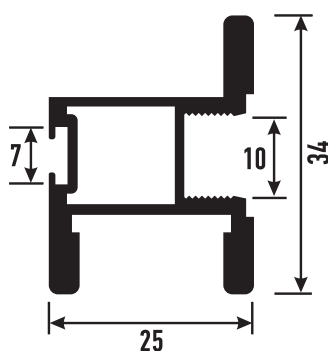

## СЕРИЯ «ЕСО»

Линейка Эко – применяется высококачественное сырье, профиль проходит все этапы анодирования. Экономия достигается за счет толщины вертикального профиля-ручки – 1 мм.

Длина профиля	5,4 п.м.
Толщина профиля	1 мм
Максимальная высота двери	до 2,5 м
Максимальная ширина двери	до 0,9 м

Длина профиля	5,4 п.м.
Толщина профиля	1,2 мм
Максимальная высота двери	до 2,65 м
Максимальная ширина двери	до 1,5 м

Серебро матовое  
арт.003465

NEW Графит  
матовый  
ожидается

NEW Шампань  
матовый  
ожидается

## СЕРИЯ «AVENUE»

Профиль AVENUE – вариативность и многообразие!  
Благодаря специальному пазу под кромку можно превратить любой шкаф в произведение искусства.  
Комплектуется профилем серии Standart.

Длина профиля	5,4 п.м.
Толщина профиля	1,2 мм
Максимальная высота двери	до 3,2 м
Максимальная ширина двери	до 1,5 м
Размер кромки для вставки	19x2 мм