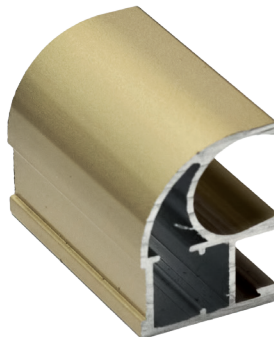

Золото катафорез
арт.421738