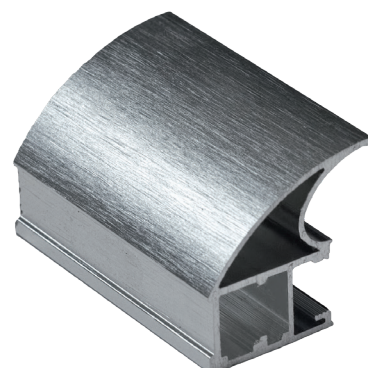

Графит браш
арт.421776