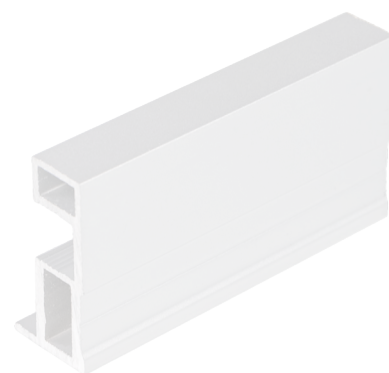

NEW Шампань
матовый
ожидается