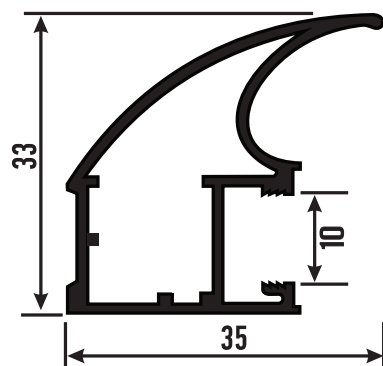

Длина профиля	5,4 п.м.
Толщина профиля	1,2 мм
Максимальная высота двери	до 3,2 м
Максимальная ширина двери	до 1,5 м

Серебро браш  
арт.421793

Шампань браш  
арт.421802

Золото браш  
арт.421784

Черный браш  
арт.422924

Длина профиля, п.м.	5,4 м
Толщина профиля, мм	1 мм
Максимальная высота двери	до 2,5 м
Максимальная ширина двери	до 0,9 м

Серебро катафорез  
арт.422787 2,7м  
арт.422788 4,8 м

Золото катафорез  
арт.422799 2,7м  
арт.422800 4,8 м