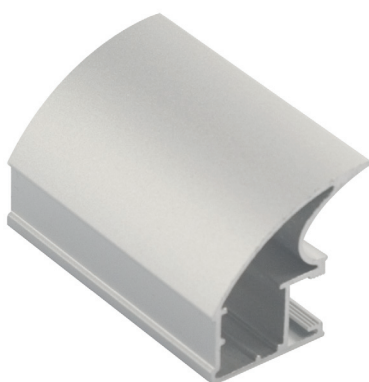

Серебро катафорез
арт.422787 2,7м
арт.422788 4,8 м