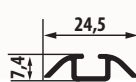

Направляющая нижняя  
двухполосная ECO

Поперечина средняя  
б/самореза

Направляющая  
верхняя  
однopolосная

Направляющая нижняя  
однopolосная

Направляющая для  
распашной двери

\* комплектующие для серий: Standart C, Eco, Opera, Opera Eco, Street, Tower, Avenue