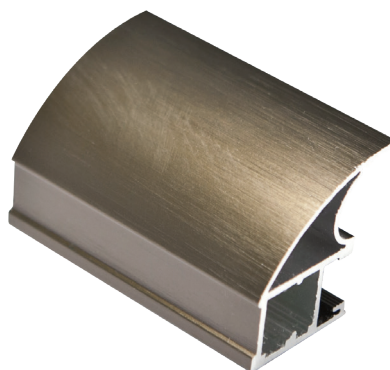

Длина профиля	5,4 п.м.
Толщина профиля	1,2 мм
Максимальная высота двери	до 3,2 м
Максимальная ширина двери	до 1,5 м

Серебро браш  
арт.421793

Шампань браш  
арт.421802

Золото браш  
арт.421784

Черный браш  
арт.422924