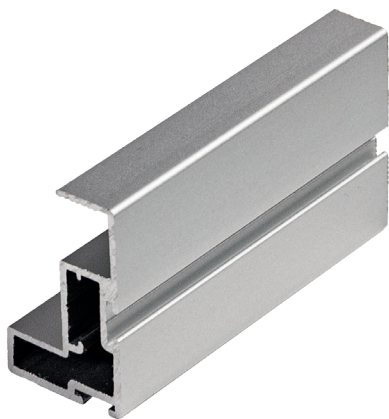

СЕРИЯ «BRIDGE»

Узкий профиль, обладающий высокой прочностью и надежностью, который выдерживает все необходимые нагрузки. Профиль представлен в самом ходовом цвете «матовое серебро». Рекомендуется использовать вместе с накладной ручкой из той же серии для удобного хвата при раздвижении дверей-купе.

Длина профиля	5,4 п.м.
Толщина профиля	1,2 мм
Максимальная высота двери	до 2,65 м
Максимальная ширина двери	до 1,5 м