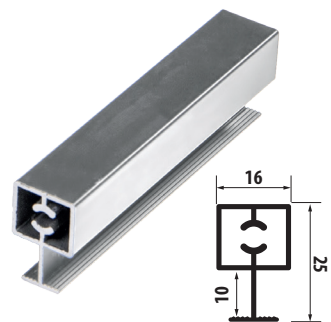

## КОМПЛЕКТУЮЩИЕ ЭЛЕМЕНТЫ

Направляющая  
верхняя  
двухполосная

Направляющая  
нижняя  
двухполосная

Профиль  
горизонтальный  
нижний

Профиль  
горизонтальный  
верхний

Поперечина  
средняя  
п/саморез

Направляющая верхняя  
двухполосная ECO

КОМПЛЕКТУЮЩИЕ  
ДЛЯ СИСТЕМ BRIDGE NEW И KYOTO

Профиль  
горизонтальный  
нижний

Профиль  
горизонтальный  
верхний

Поперечина  
средняя

Направляющая  
верхняя

Направляющая  
верхняя STANDART