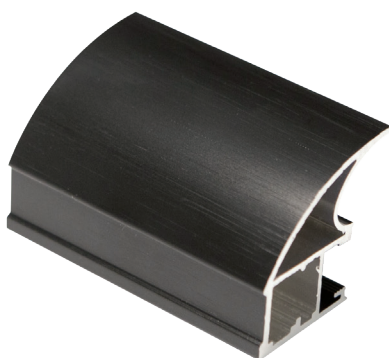

Длина профиля	5,4 п.м.
Толщина профиля	1,2 мм
Максимальная высота двери	до 3,2 м
Максимальная ширина двери	до 1,5 м

Серебро браш  
арт.421793

Шампань браш  
арт.421802

Золото браш  
арт.421784

Черный браш  
арт.422924