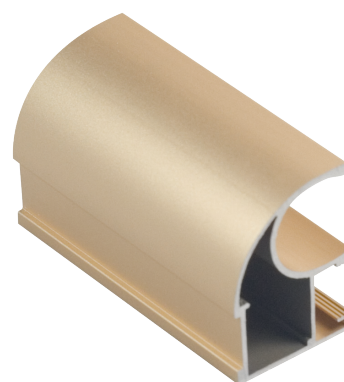

## СЕРИЯ «RIO»

Специальная серия высококачественного профиля эконом-сегмента.

Толщина вертикального профиля ручки - 0,9 мм.

Длина профиля, п.м.	5,4 п.м.
Толщина профиля, мм	0,9 мм
Максимальная высота двери	до 2,5 м
Максимальная ширина двери	до 0,8 м

Серебро матовое  
арт.422903 2,7м  
арт.422904 4,8 м

Шампань матовая  
арт.422910 2,7м  
арт.422911 4,8 м

Золото матовое  
арт.422917 2,7м  
арт.422918 4,8 м

Коньяк матовый  
арт.423167 2,7м  
арт.423155 4,8 м