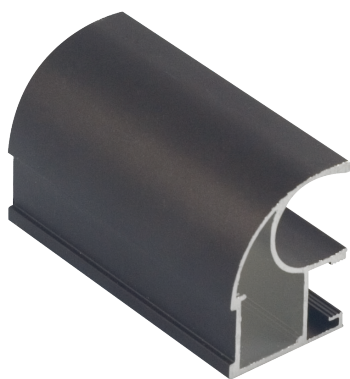

Коньяк матовый
арт.423167 2,7м
арт.423155 4,8 м