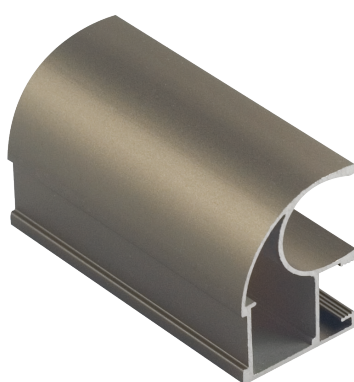

Шампань матовая
арт.422910 2,7м
арт.422911 4,8 м