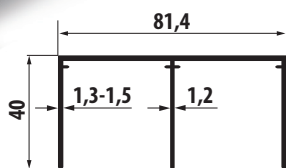

Направляющая
нижняя
двухполосная