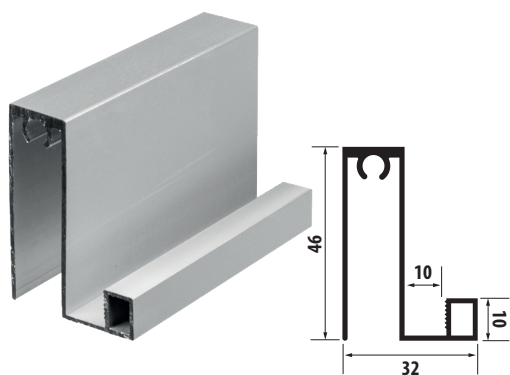

## СЕРИЯ «ЕСО»

Линейка Эко – применяется высококачественное сырье, профиль проходит все этапы анодирования. Экономия достигается за счет толщины вертикального профиля-ручки – 1 мм.

Длина профиля	5,4 п.м.
Толщина профиля	1 мм
Максимальная высота двери	до 2,5 м
Максимальная ширина двери	до 0,9 м

Длина профиля	5,4 п.м.
Толщина профиля	1,2 мм
Максимальная высота двери	до 2,65 м
Максимальная ширина двери	до 1,5 м

Серебро матовое  
арт.003465

NEW Графит  
матовый  
ожидается

NEW Шампань  
матовый  
ожидается

## СЕРИЯ «AVENUE»

Профиль AVENUE – вариативность и многообразие!  
Благодаря специальному пазу под кромку можно превратить любой шкаф в произведение искусства.  
Комплектуется профилем серии Standart.

Длина профиля	5,4 п.м.
Толщина профиля	1,2 мм
Максимальная высота двери	до 3,2 м
Максимальная ширина двери	до 1,5 м
Размер кромки для вставки	19x2 мм