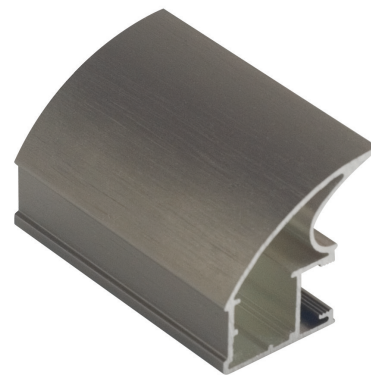

Шампань браш
арт.422822 2,7м
арт.422823 4,8 м