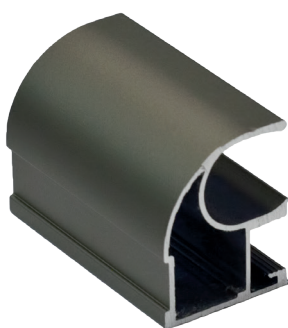

Шампань матовая
арт.421658 2,7м
арт.422721 4,8 м