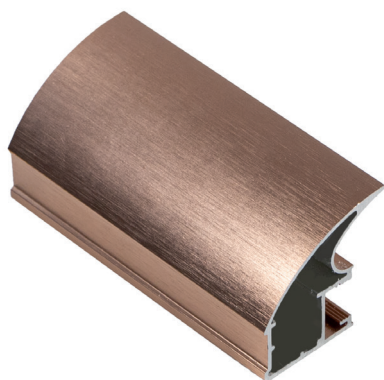

NEW Розовое золото браш
арт.427436 2,7м
арт.3702 4,8 м