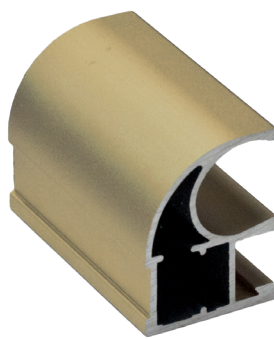

Золото матовое
арт.421678