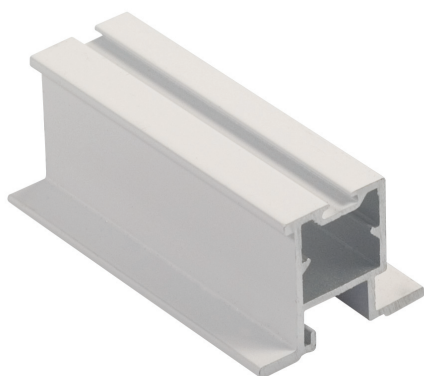

СЕРИЯ «STREET»

Минимализм — лаконичный и простой, точная геометрия и ясность композиции.

Длина профиля	5,4 п.м.
Толщина профиля	1,2 мм
Максимальная высота двери	до 3,2 м
Максимальная ширина двери	до 1,5 м

Белый лак
арт.422931