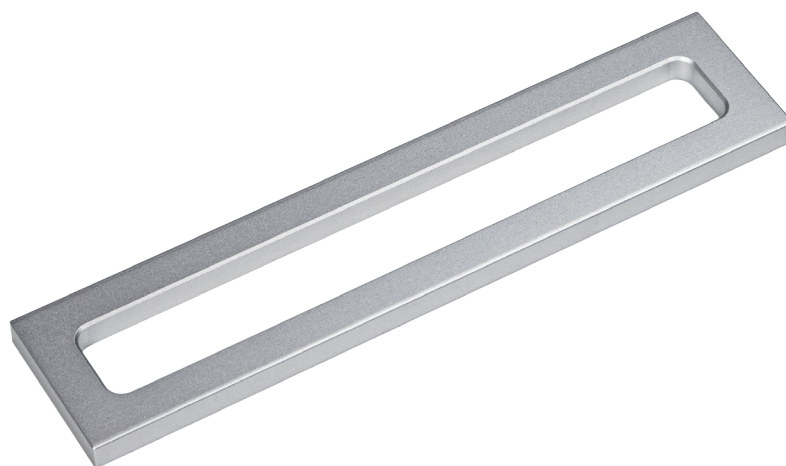

Ручка накладная
арт.406336