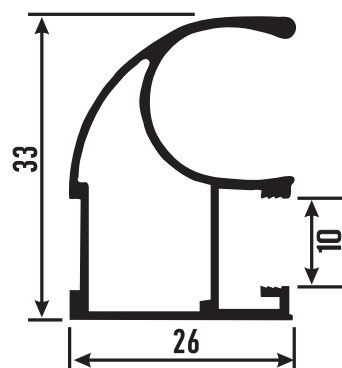

## СЕРИЯ «ЕСО»

Линейка Эко – применяется высококачественное сырье, профиль проходит все этапы анодирования. Экономия достигается за счет толщины вертикального профиля-ручки – 1 мм.

Длина профиля	5,4 п.м.
Толщина профиля	1 мм
Максимальная высота двери	до 2,5 м
Максимальная ширина двери	до 0,9 м