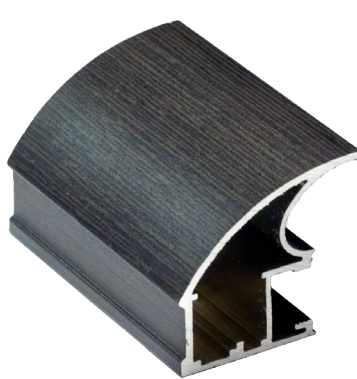

Венге матовый
арт.422867 2,7м
арт.422868 4,8 м