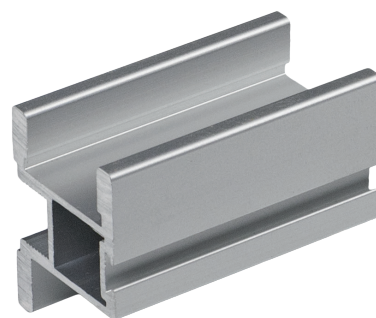

Серебро матовое
арт.439689