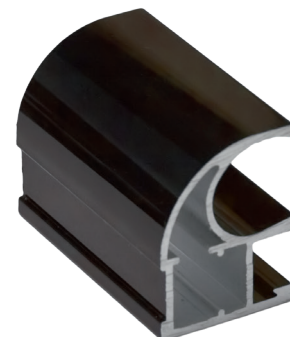

Коньяк катафорез
арт.421748