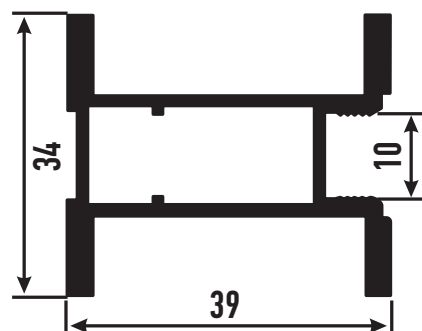

СЕРИЯ «TOWER»

Профиль строгой геометрической формы придает интерьеру современность и простоту.

Оттенок металла, элегантный и глубокий цвет графит браш, бронза браш, черный и белый лак отлично сочетаются с разнообразными материалами в корпусной мебели, привлекают особое внимание и дают бесконечный простор для творчества.