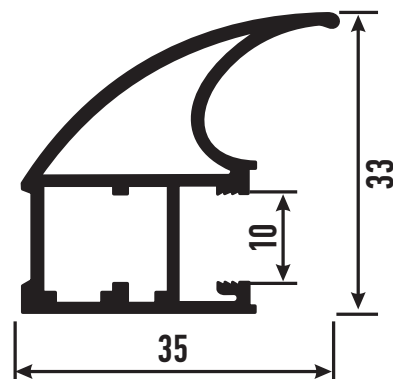

Длина профиля	5,4 п.м.
Толщина профиля	1,2 мм
Максимальная высота двери	до 3,2 м
Максимальная ширина двери	до 1,5 м

Серебро браш  
арт.421793

Шампань браш  
арт.421802

Золото браш  
арт.421784

Черный браш  
арт.422924