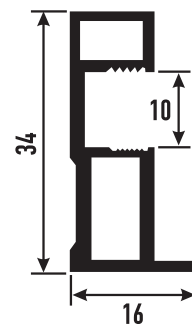

## СЕРИЯ «ЕСО»

Линейка Эко – применяется высококачественное сырье, профиль проходит все этапы анодирования. Экономия достигается за счет толщины вертикального профиля-ручки – 1 мм.

Длина профиля	5,4 п.м.
Толщина профиля	1 мм
Максимальная высота двери	до 2,5 м
Максимальная ширина двери	до 0,9 м

Длина профиля	5,4 п.м.
Толщина профиля	1,2 мм
Максимальная высота двери	до 2,65 м
Максимальная ширина двери	до 1,5 м

Серебро матовое  
арт.421863

Ручка накладная  
арт.406336

Длина профиля, п.м.	5,4 м
Толщина профиля, мм	1,2 мм
Максимальная высота двери	до 2,65 м
Максимальная ширина двери	до 1,5 м

Серебро браш  
арт.439695

Черный браш  
арт.437119

NEW Розовое  
золото браш  
ожидается

Длина профиля	5,4 п.м.
Толщина профиля	1,2 мм
Максимальная высота двери	до 2,65 м
Максимальная ширина двери	до 1,5 м

Серебро матовое  
арт.003465

NEW Графит  
матовый  
ожидается

NEW Шампань  
матовый  
ожидается