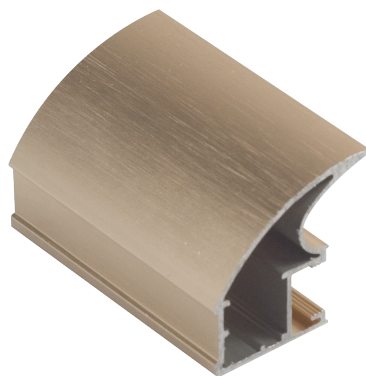

Золото браш
арт.422815 2,7м
арт.422816 4,8 м