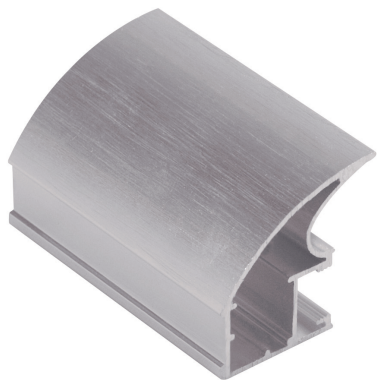

Шампань катафорез  
арт.422801 2,7м  
арт.422802 4,8 м

Коньяк катафорез  
арт.422808 2,7м  
арт.422809 4,8 м

Венге матовый  
арт.422867 2,7м  
арт.422868 4,8 м

Дуб дымчатый  
арт.422874 2,7м  
арт.422875 4,8 м