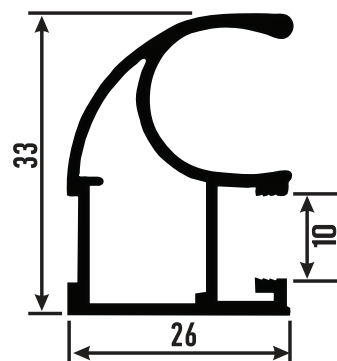

## СЕРИЯ «RIO»

Специальная серия высококачественного профиля эконом-сегмента.

Толщина вертикального профиля ручки - 0,9 мм.

Длина профиля, п.м.	5,4 п.м.
Толщина профиля, мм	0,9 мм
Максимальная высота двери	до 2,5 м
Максимальная ширина двери	до 0,8 м