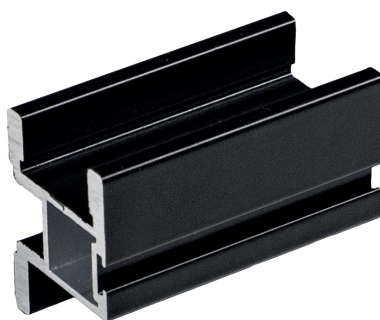

Черный лак
арт.439679