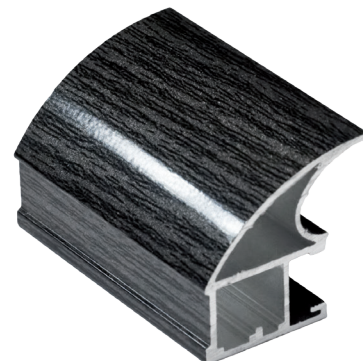

Графит венге
арт.421819