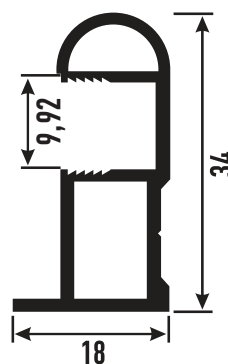

СЕРИЯ «BRIDGE» NEW

Узкий профиль, изящное оформление дверей шкафов-купе. При эффекте «воздушности» профиль прочен и выдерживает все необходимые нагрузки. Все профили рамы двери имеют лицевую часть шириной 10 мм. Профиль создаёт ощущение лёгкости и невесомости дверей. Особенно хорошо смотрится в небольшом помещении, не создавая ощущения громоздкости конструкции.