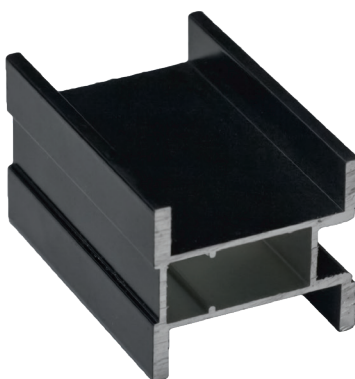

Длина профиля	5,4 п.м.
Толщина профиля	1,2 мм
Максимальная высота двери	до 3,2 м
Максимальная ширина двери	до 1,5 м

Серебро матовое  
арт.421703

Графит браш  
арт.421775

Бронза браш  
арт.423856

Черный лак  
арт.421856