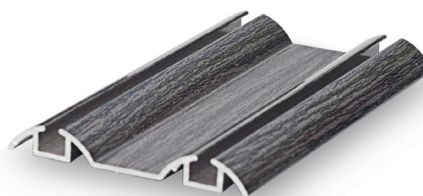

Направляющая
нижняя
двухполосная