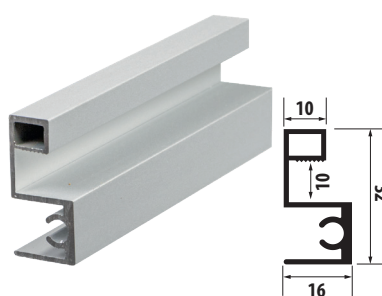

Профиль
горизонтальный
верхний