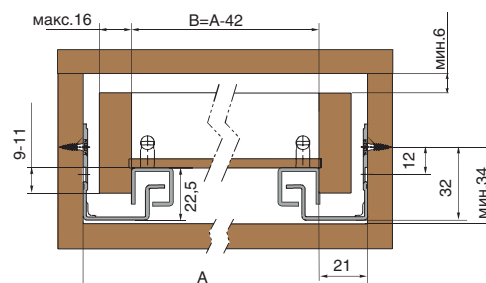

Основные характеристики:

Скрытые направляющие INNER частичного выдвижения с интегрированным доводчиком

- Длина 250-550 мм
- Нагрузка 25 кг
- Крепление фиксаторами
- Регулировка по высоте +4 мм
- Защита от опрокидывания

В комплект входит:

- Направляющие скрытые частичного выдвижения с доводчиком
- Фиксатор (2 шт.)

A - внутренняя ширина корпуса
B - внутренняя ширина ящика

NL	250	300	350	400	450	500	550
AV	86,5	86,5	86,5	106,5	106,5	106,5	126,5