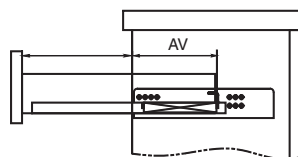

МАКМАРТ

СКРЫТЫЕ НАПРАВЛЯЮЩИЕ ЧАСТИЧНОГО ВЫДВИЖЕНИЯ

комплект скрытых направляющих частичного выдвижения с доводчиком

артикул	номинальная длина, мм	материал	отделка	упаковка
INN.PDP6.250.ZN	250	сталь	цинк	10 комплектов
INN.PDP6.300.ZN	300	сталь	цинк	10 комплектов
INN.PDP6.350.ZN	350	сталь	цинк	10 комплектов
INN.PDP6.400.ZN	400	сталь	цинк	10 комплектов
INN.PDP6.450.ZN	450	сталь	цинк	10 комплектов
INN.PDP6.500.ZN	500	сталь	цинк	10 комплектов
INN.PDP6.550.ZN	550	сталь	цинк	10 комплектов

Основные характеристики:

Скрытые направляющие INNER частичного выдвижения с интегрированным доводчиком

- Длина 250-550 мм
- Нагрузка 25 кг
- Крепление фиксаторами
- Регулировка по высоте +4 мм
- Защита от опрокидывания

В комплект входит:

- Направляющие скрытые частичного выдвижения с доводчиком
- Фиксатор (2 шт.)

A - внутренняя ширина корпуса
B - внутренняя ширина ящика

NL	250	300	350	400	450	500	550
AV	86,5	86,5	86,5	106,5	106,5	106,5	126,5