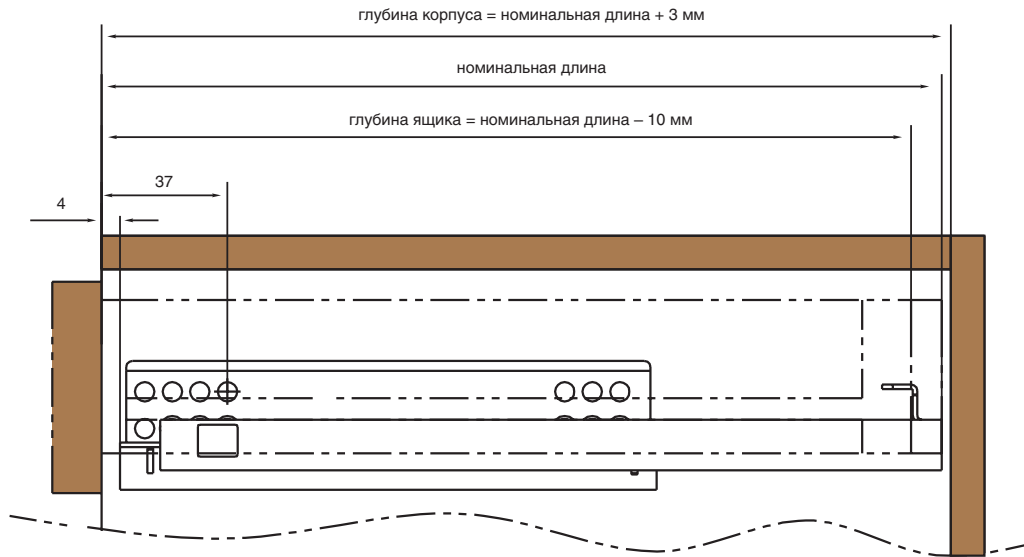

Вариант ящика с накладным фасадом