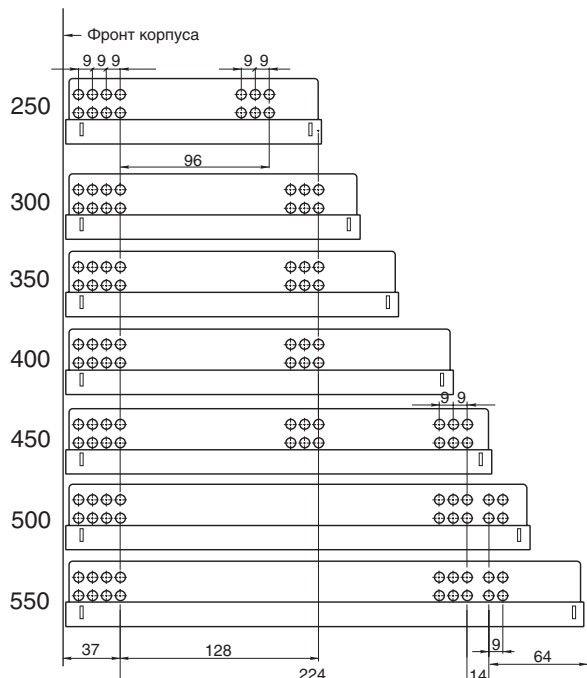

МАКМАРТ

СКРЫТЫЕ НАПРАВЛЯЮЩИЕ ЧАСТИЧНОГО ВЫДВИЖЕНИЯ

комплект скрытых направляющих частичного выдвижения с доводчиком

артикул	номинальная длина, мм	материал	отделка	упаковка
INN.PDP6.250.ZN	250	сталь	цинк	10 комплектов
INN.PDP6.300.ZN	300	сталь	цинк	10 комплектов
INN.PDP6.350.ZN	350	сталь	цинк	10 комплектов
INN.PDP6.400.ZN	400	сталь	цинк	10 комплектов
INN.PDP6.450.ZN	450	сталь	цинк	10 комплектов
INN.PDP6.500.ZN	500	сталь	цинк	10 комплектов
INN.PDP6.550.ZN	550	сталь	цинк	10 комплектов

Основные характеристики:

Скрытые направляющие INNER частичного выдвижения с интегрированным доводчиком

- Длина 250-550 мм
- Нагрузка 25 кг
- Крепление фиксаторами
- Регулировка по высоте +4 мм
- Защита от опрокидывания

В комплект входит:

- Направляющие скрытые частичного выдвижения с доводчиком
- Фиксатор (2 шт.)

A - внутренняя ширина корпуса
B - внутренняя ширина ящика

NL	250	300	350	400	450	500	550
AV	86,5	86,5	86,5	106,5	106,5	106,5	126,5