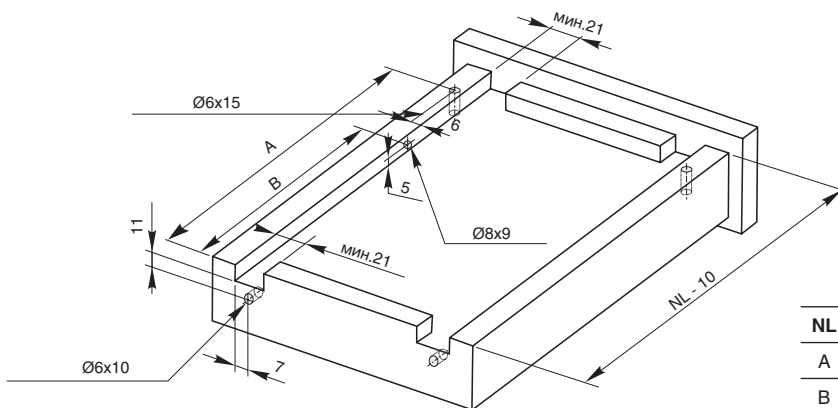

Вариант ящика с вкладным фасадом

NL	250	300	350	400	450	500	550
A	220	245	270	305	330	355	390
B	188	213	238	273	298	323	358